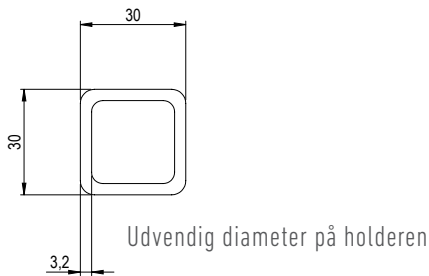

Forbrednings kittene – opbygget af standard dele fra Ermax programmet – er nemme at montere og tilslutte og er enkelt at betjene og sikrer stabil drift i hverdagen.

Begge serier er bygget med en elektro-galvaniseret holder og et firkantet rør til fastgørelse på køretøjet. Forbredningsskiltene afsluttes med 3 fleksible markeringslygter med rødt, hvidt og orange lys. Lygterne er fremstillet af gummi og LED lysmodulerne af slagfast polycarbonat, som er modstandsdygtige over for barske omgivelser og håndtering i hverdagen.

Proff-serien har for oven en rørstuds (ISO 72591) til montering og tilslutning af advarselslygte. Forbredningsskiltene tilsluttes ved hjælp af enten en 7-polet ISO 1724 stikdåse eller 3 polet stikdåse. Ved brug af 7-polet ISO stikdåse kan et almindeligt ISO 1724 spiralkabel (f.eks. Ermax varenummer 090 180 165) anvendes ved tilslutning til køretøjet. Det er et gængs kabel og ikke et special kabel, hvilket betyder at defekte eller påkørte kabler hurtigt kan skiftes = kortere standtid ved defekter.

- Forbredningsskilt monteret med
- Advarselstavle 423 x 423 mm
 - 3 stk. slingrelygter
 - Befæstigelsesstuds til rotorlygte
 - Tilslutning gennem 7-polet ISO1724 stikdåse eller 3-polet stikdåse

Funktioner						
Placering	Dimensioner (L x B)	Materiale ramme	Tilslutning	Artikel-Nr.	Tilslutning	Artikel-Nr.
Bag - venstre	1.200 x 530 mm	Elektro-galvaniseret	7-polet stikdåse ISO 1724	098 269 800	3-polet stikdåse	098 269 801
Bag - højre	1.200 x 530 mm	Elektro-galvaniseret	7-polet stikdåse ISO 1724	098 269 805	3-polet stikdåse	098 269 806
Foran - venstre	1.200 x 530 mm	Elektro-galvaniseret	7-polet stikdåse ISO 1724	098 269 810	3-polet stikdåse	098 269 811
Foran - højre	1.200 x 530 mm	Elektro-galvaniseret	7-polet stikdåse ISO 1724	098 269 815	3-polet stikdåse	098 269 816
Komplet sæt bestående af ovenstående 4 forbredningsskilte				098 269 820		098 269 821