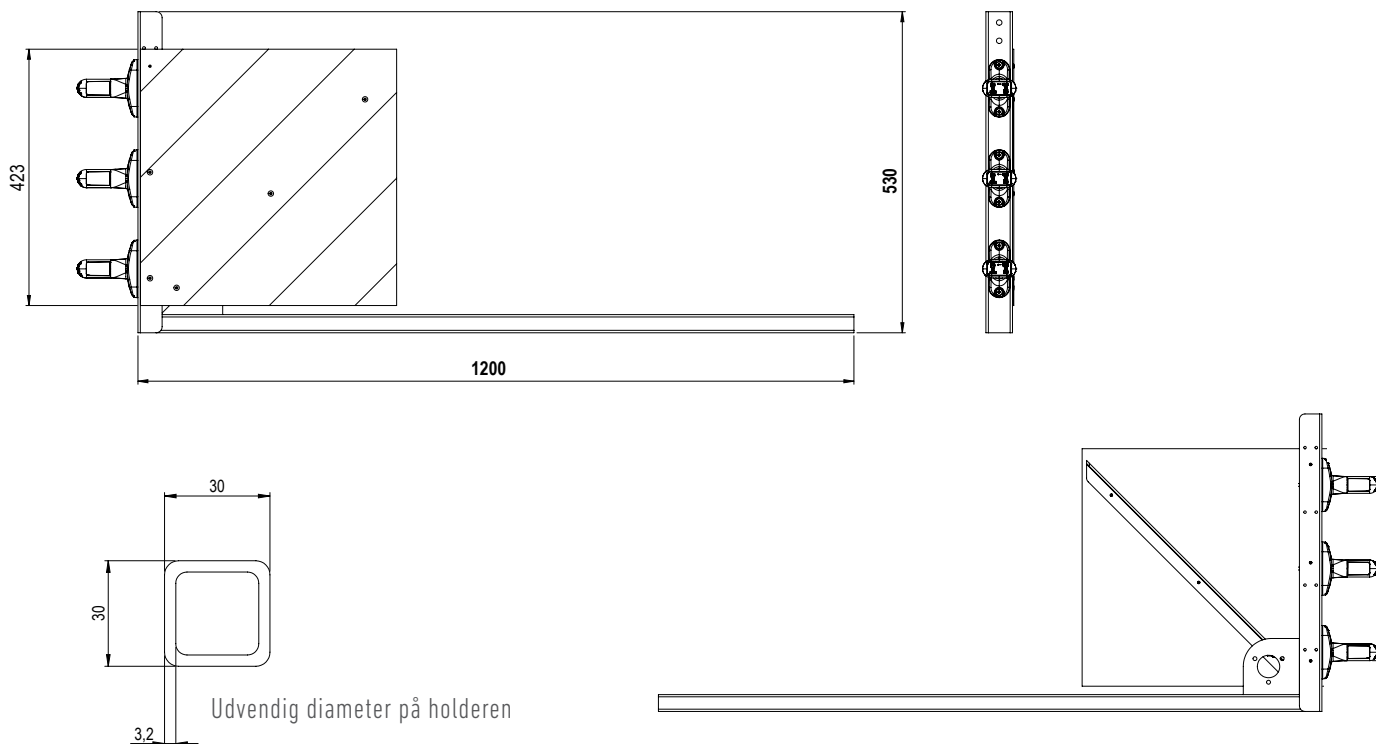

- Forbredningsskilt monteret med
- Advarselstavle 423 x 423 mm
 - 3 stk. slingrelygter
 - Befæstigelsesstuds til rotorlygte
 - Tilslutning gennem 7-polet ISO1724 stikdåse eller 3-polet stikdåse

Funktioner						
Placering	Dimensioner (L x B)	Materiale ramme	Tilslutning	Artikel-Nr.	Tilslutning	Artikel-Nr.
Bag - venstre	1.200 x 530 mm	Elektro-galvaniseret	7-polet stikdåse ISO 1724	098 269 800	3-polet stikdåse	098 269 801
Bag - højre	1.200 x 530 mm	Elektro-galvaniseret	7-polet stikdåse ISO 1724	098 269 805	3-polet stikdåse	098 269 806
Foran - venstre	1.200 x 530 mm	Elektro-galvaniseret	7-polet stikdåse ISO 1724	098 269 810	3-polet stikdåse	098 269 811
Foran - højre	1.200 x 530 mm	Elektro-galvaniseret	7-polet stikdåse ISO 1724	098 269 815	3-polet stikdåse	098 269 816
Komplet sæt bestående af ovenstående 4 forbredningsskilte				098 269 820		098 269 821

Forbredningsskilte - ADR-Serie - med 2-polet Super Seal tilslutning

Forbredningsskilt monteret med

- Advarselstavle 423 x 423 mm
- 3 stk. slingrelygter
- Tilslutning med 2-polet Super Seal stikdåse

Funktioner