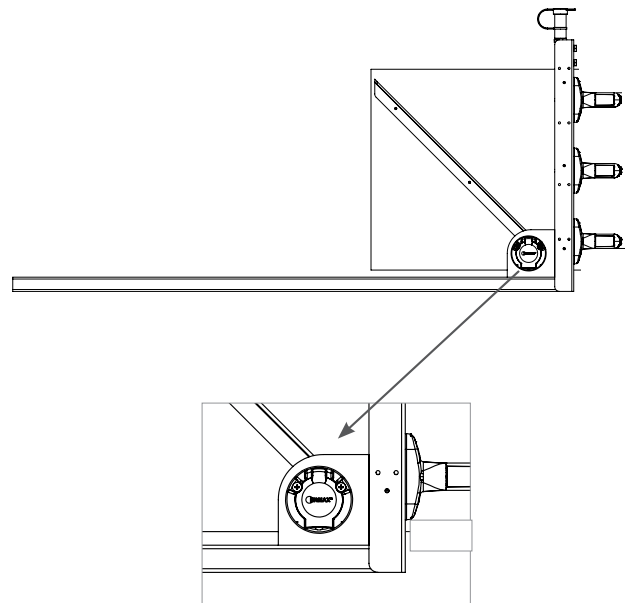

Forbredningsskilte - Proff-Serie
- med 7-polet ISO 1724 tilslutning eller 3-polet tilslutning

1. Forbredningsskilt monteret med
2. Advarselstavle 423 x 423 mm
   - 3 stk. slingrelygter
   - Befæstigelsesstuds til rotorlygte
   - Tilslutning gennem 7-polet ISO1724 stikdåse eller 3-polet stikdåse

Funktioner						
Placering	Dimensioner (L x B)	Materiale ramme	Tilslutning	Artikel-Nr.	Tilslutning	Artikel-Nr.
Bag - venstre	1.200 x 530 mm	Elektro-galvaniseret	7-polet stikdåse ISO 1724	098 269 800	3-polet stikdåse	098 269 801
Bag - højre	1.200 x 530 mm	Elektro-galvaniseret	7-polet stikdåse ISO 1724	098 269 805	3-polet stikdåse	098 269 806
Foran - venstre	1.200 x 530 mm	Elektro-galvaniseret	7-polet stikdåse ISO 1724	098 269 810	3-polet stikdåse	098 269 811
Foran - højre	1.200 x 530 mm	Elektro-galvaniseret	7-polet stikdåse ISO 1724	098 269 815	3-polet stikdåse	098 269 816
Komplet sæt bestående af ovenstående 4 forbredningsskilte				098 269 820		098 269 821