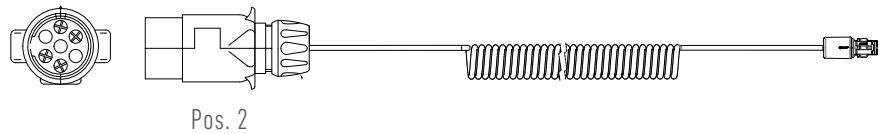

Forbredningsskilte - Reservedele (R) & tilbehør (T)

Proff-Serie	R / T	Pos.	
Spiralkabel 2x7-polet 1.500 mm - med ISO 1724 stikprop > ISO 1724 stikprop	T	1	090 180 165
Spiralkabel 3 ledet 1.500 mm - med 7-polet ISO 1724 stikprop > ISO 1724 stikprop	T	2	994 015 335
Spiralkabel 3 ledet 3.000 mm - med 7-polet ISO 1724 stikprop > Super Seal stikprop	T	2	994 030 335
Tænd / slukkkontakt med 2x200 mm tilslutningskabel med Super Seal stikdåse > stikprop	T	4	992 942 150
LED Stingrelygte - med 300 mm tilslutningskabel med Super Seal stikprop	R	5	098 241 218
LED Advarselslygte 12-24V med studs (se flere muligheder i afsnit omkring advarlseslygter)	R	6	098 287 942
Befæstigelsesstuds på vinkelbeslag (er ikke ADR godkendt)	R	7	098 295 562
Advarselsskilt - DIN 30710, enkeltsidet, aluminium, dimension: 423 x 423 (højre / venstre)	R	8	098 269 123

OBS: Reservedele til ISO 1724-stik - se afsnittet om stikprop og stikdåser

ADR-Serie	R / T	Pos.	
Spiralkabel 2-polet 3.000 mm - med Super Seal stikprop > Super Seal stikdåse	T	3	994 030 300
Tænd / slukkkontakt med 2x200 mm tilslutningskabel med Super Seal stikdåse > stikprop	T	4	992 942 150
LED Stingrelygte - med 300 mm tilslutningskabel med Super Seal stikprop	R	5	098 241 218
LED Advarselslygte 12-24V med studs (se flere muligheder i afsnit omkring advarlseslygter)	T	6	098 287 942
Befæstigelsesstuds på vinkelbeslag (er ikke ADR godkendt)	T	7	098 295 562
Advarselsskilt - DIN 30710, enkeltsidet, aluminium, dimension: 423 x 423 (højre / venstre)	R	8	098 269 123