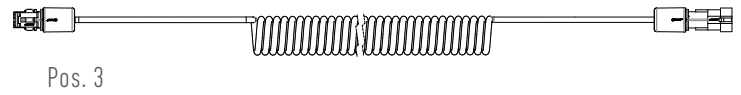

Forbredningsskilte - Reservedele (R) & tilbehør (T)

Proff-Serie	R / T	Pos.	
Spiralkabel 2x7-polet 1.500 mm - med ISO 1724 stikprop > ISO 1724 stikprop	T	1	090 180 165
Spiralkabel 3 ledet 1.500 mm - med 7-polet ISO 1724 stikprop > ISO 1724 stikprop	T	2	994 015 335
Spiralkabel 3 ledet 3.000 mm - med 7-polet ISO 1724 stikprop > Super Seal stikprop	T	2	994 030 335
Tænd / slukkkontakt med 2x200 mm tilslutningskabel med Super Seal stikdåse > stikprop	T	4	992 942 150
LED Stingrelygte - med 300 mm tilslutningskabel med Super Seal stikprop	R	5	098 241 218
LED Advarselslygte 12-24V med studs (se flere muligheder i afsnit omkring advarlseslygter)	R	6	098 287 942
Befæstigelsesstuds på vinkelbeslag (er ikke ADR godkendt)	R	7	098 295 562
Advarselsskilt - DIN 30710, enkeltsidet, aluminium, dimension: 423 x 423 (højre / venstre)	R	8	098 269 123

OBS: Reservedele til ISO 1724-stik - se afsnittet om stikprop og stikdåser

ADR-Serie	R / T	Pos.	
Spiralkabel 2-polet 3.000 mm - med Super Seal stikprop > Super Seal stikdåse	T	3	994 030 300
Tænd / slukkkontakt med 2x200 mm tilslutningskabel med Super Seal stikdåse > stikprop	T	4	992 942 150
LED Stingrelygte - med 300 mm tilslutningskabel med Super Seal stikprop	R	5	098 241 218
LED Advarselslygte 12-24V med studs (se flere muligheder i afsnit omkring advarlseslygter)	T	6	098 287 942
Befæstigelsesstuds på vinkelbeslag (er ikke ADR godkendt)	T	7	098 295 562
Advarselsskilt - DIN 30710, enkeltsidet, aluminium, dimension: 423 x 423 (højre / venstre)	R	8	098 269 123