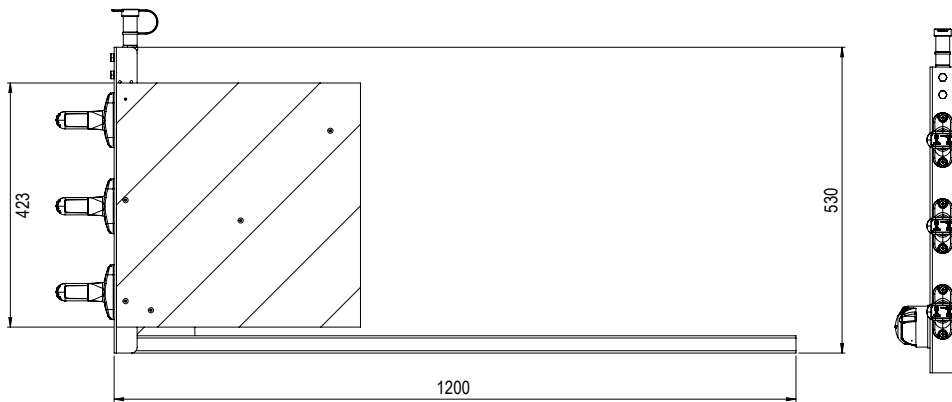

Forbredningsskilte - Proff-Serie
- med 7-polet ISO 1724 tilslutning eller 3-polet tilslutning

1. Forbredningsskilt monteret med
2. Advarselstavle 423 x 423 mm
   - 3 stk. slingrelygter
   - Befæstigelsesstuds til rotorlygte
   - Tilslutning gennem 7-polet ISO1724 stikdåse eller 3-polet stikdåse

Funktioner						
Placering	Dimensioner (L x B)	Materiale ramme	Tilslutning	Artikel-Nr.	Tilslutning	Artikel-Nr.
Bag - venstre	1.200 x 530 mm	Elektro-galvaniseret	7-polet stikdåse ISO 1724	098 269 800	3-polet stikdåse	098 269 801
Bag - højre	1.200 x 530 mm	Elektro-galvaniseret	7-polet stikdåse ISO 1724	098 269 805	3-polet stikdåse	098 269 806
Foran - venstre	1.200 x 530 mm	Elektro-galvaniseret	7-polet stikdåse ISO 1724	098 269 810	3-polet stikdåse	098 269 811
Foran - højre	1.200 x 530 mm	Elektro-galvaniseret	7-polet stikdåse ISO 1724	098 269 815	3-polet stikdåse	098 269 816
Komplet sæt bestående af ovenstående 4 forbredningsskilte				098 269 820		098 269 821