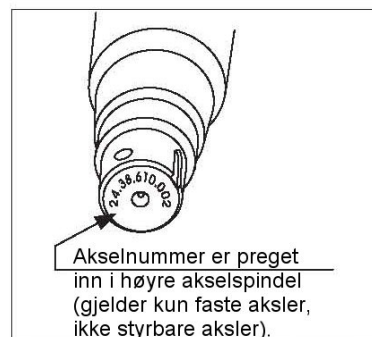

For sikker identifisering av BPW-aksler er vi avhengig av akselnummeret på den akselen som skal repareres. Da vi ofte får opplyst mange andre ting fra akselskiltet, men ikke akselnummeret, ønsker vi å informere at akselnummeret består av **ti siffer** (se eksempel over) og **alltid starter med tallet 2 eller 3**. Akselskiltet er festet på midt på akselkroppen og finnes i forskjellige varianter, avhengig av akselens alder. Plasseringen av det **ti-sifrede** akselnummeret på skiltet kan derfor variere. Eksempelet over viser akselskiltet fra tre forskjellige aksler, og akselnummerne er henholdsvis 24.38.609.138, 27.48.612.101, og 27.48.613.002.

Hvis akselskiltet av en eller annen grunn er forsvunnet eller uleselig, står det samme **ti-sifrede** akselnummer preget inn i enden på akseltappen på akslingens **høyre side** (se eksempel på bilde til høyre, akselnummer 24.38.610.002).

PS: Dette gjelder ikke styrbare aksler. På styrbare aksler står det ti-sifrede akselnummeret kun på akselskiltet.

Hovedkontor:

Oslo
Ringnesveien 23
0978 Oslo
Telefon 22 10 10 50

Trondheim

Kvenildmyra 7
7093 Tiller
Telefon 72 89 40 50

Larvik

Elveveien 27
3262 Larvik
Telefon 33 18 70 08

Tromsø

Alkevegen 2
9015 Tromsø
Telefon 77 67 13 74