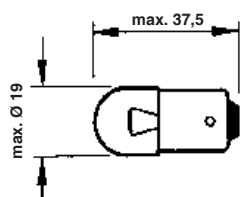

12V	15W	BA15s		5631	12413	091 612 119
24V	5W	BA15d	(E)	5626	13822	091 624 125