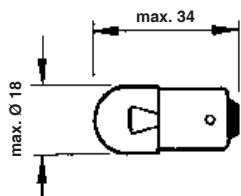

Bag- og nummerpladelys lamper
Tail- and numberplate light bulbs

				Osram ref	Phillips ref	Artikel nr.
12V	5W	BA15s	(E)	5007	12821	091 612 014
12V	10W	BA15s	(E)	5008	12814	091 612 012
12V	5W	BA15d		5407	12822	091 612 092
24V	5W	BA15s	(E)	5627	13821	091 624 015
24V	5W	BA15s HD	(E)	9627	13821 HD	091 624 075
24V	10W	BA15s	(E)	5637	13814	091 624 013
24V	10W	BA15s HD	(E)	9637	13814 HD	091 624 072