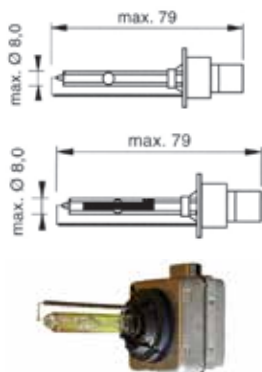

Xenon lampe
Xenon bulb

				Osram ref	Phillips ref	Artikel nr.
D2S	35W	P32d-2	(E)	66040	85122	091 900 021
D2R	35W	P32d-2	(E)	66050	85126	091 900 022
D1S	35W	-	-	66142/66042	-	091 900 011