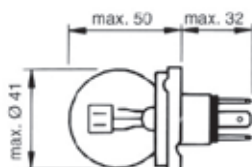

Asymmetrisk forlygtelampe
Asymmetrical headlight bulb

				Osram ref	Phillips ref	Artikel nr.
12V	45/40W	P45t	(E)	7951	12620	091 512 006
24V	55/50W	P45t	(E)	7952	13620	091 524 007