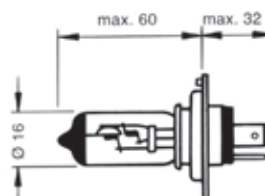

Halogenlampe
Halogen bulb

H4

				Osram ref	Phillips ref	Artikel nr.
12V	60/55W	P43t	Ⓔ	64193	12342	091 412 004
12V	60/55W	P43t + 30 %	Ⓔ	64193 Super	12342 PR	091 412 117
12V	60/55W	P43t Longlife	Ⓔ	64193 L	12342 LL	091 412 168
12V	60/55W	P45t		-	12475 PR	091 412 048
24V	75/70W	P43t	Ⓔ	64196	13342	091 424 005
24V	75/70W	P43t Longlife	Ⓔ	64196 L	13342 LL	091 424 169
24V	75/70W	P43t HD	Ⓔ	94196	13342 HD	091 424 070
24V	130/90W	PU43t		-	-	091 424 047