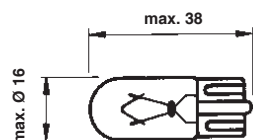

12V	16W	W2,1x9,5d			921	12067	091 612 177