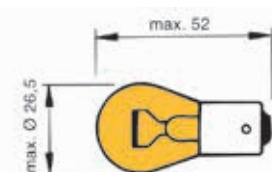

Blinklygtelampe
Flasher light bulb

For klare blinklygter / For clear lenses

				Osram ref	Phillips ref	Artikel nr.
12V	21W	BAU15s	Ⓔ	7507	12496	091 612 084
24V	21W	BAU15s	Ⓔ	-	13496	091 624 077
24V	21W	BAU15s	Ⓔ	9507	13496 HDDLL	091 624 078

Orange / Amber