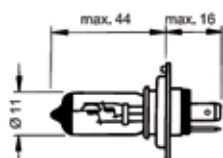

Halogenlampe
Halogen bulb

H7

				Osram ref	Phillips ref	Artikel nr.
12V	55W	PX26d	Ⓔ	64210	-	091 172 055
12V	55W	PX26d blå/blue	Ⓔ	64210 CB	12972 BV	091 172 145
12V	55W	PX26d Longlife	Ⓔ	64210 L	12972 LL	091 172 167
24V	70W	PX26d	Ⓔ	64215	13972	091 174 056
24V	70W	Truck-Daylight	Ⓔ	64215		091 174 063
24V	100W	PX26d		-	-	091 174 110