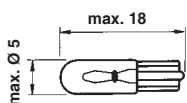

Glassokellampe
Wedge base bulb

				Osram ref	Phillips ref	Artikel nr.
24-30V	1W	W2,0x4,6d		2341	-	091 724 155
12V	2,3W	W2,0x4,6d		2723	12061	091 712 175