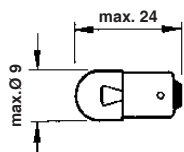

Blink-, parkerings- og positionslys lamper
Indicator- and parking light bulbs

				Osram ref	Phillips ref	Artikel nr.
12V	2W	BA9s		3796	12913	091 712 028
12V	3W	BA9s		3894	12910	091 712 094
24V	2W	BA9s		3797	13913	091 724 029