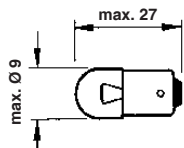

12V	4W	BA9s	(E)	3893	12929	091 712 016
24V	4W	BA9s	(E)	3930	13929	091 724 017
24V	4W	BA9s HD	(E)	9930	13929 HD	091 724 074