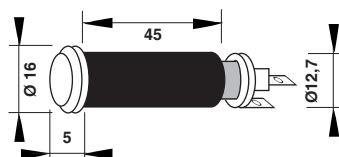

Kontrolllys
Indicator lamp

1. **DK** Til indbygning.
   Sølvbelagte fladstiktilslutninger. BA7s fatning med 12V/2W lampe monteret.
2. **GB** Build in version.
   Silver plated flat-plug connections. BA7s bulbholder with 12V/2W bulb fitted.

	Farve / Color	Artikel nr.
Kontrollys / Indicator lamp	Blå / Blue	098 278 032
Kontrollys / Indicator lamp	Gul / Yellow	098 278 034
Kontrollys / Indicator lamp	Grøn / Green	098 278 036
Kontrollys / Indicator lamp	Rød / Red	098 278 038