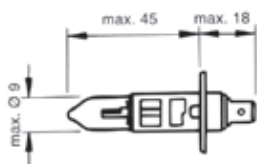

Halogenlampe
Halogen bulb

H1

				Osram ref	Phillips ref	Artikel nr.
12V	55W	P14,5s	Ⓔ	64150	12258	091 112 000
12V	55W	P14,5 s + 30 %	Ⓔ	64150 Super	12258 PR	091 112 133
24V	70W	P14,5s	Ⓔ	64155	13258	091 124 001
24V	100W	P14,5s		-	-	091 124 107