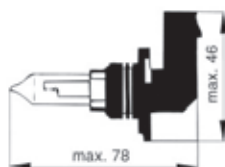

Halogenlampe
Halogen bulb

H9

			Artikel nr.
12V	55W	PGJ19-5 H9	091 192 321

Halogenlampe
Halogen bulb

H11

			Artikel nr.
12V	55W	PG19-2	091 193 322

Halogenlampe
Halogen bulb

HB3