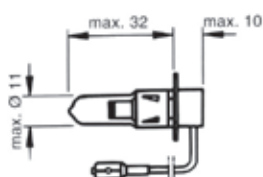

Halogenlampe
Halogen bulb

H3

				Osram ref	Phillips ref	Artikel nr.
12V	55W	PK22s	Ⓔ	64151	12336	091 312 002
24V	70W	PK22s	Ⓔ	64156	13336	091 324 003
24V	100W	PK22s		-	13628	091 324 110