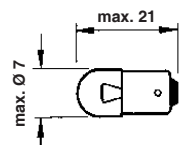

12V	2W	BA7s	(E)	3898	12829	091 712 018
24V	3W	BA7s		3899	13829	091 724 019