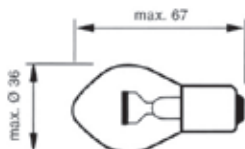

Forlygtelampe
Headlight bulb

				Osram ref	Phillips ref	Artikel nr.
12V	35W	BA20s	(E)	7309	12227	091 612 090