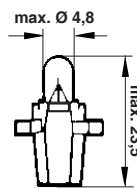

Instrumentlampe med kunststofsokkel /
Bulb with plastic socket for dashboards

VW; VDO 92 171 02; Motometer 64002-1019 Sort sokkel / Black socket			Osram ref	Phillips ref	Artikel nr.
12V	1,4W	B8,3d / BAX10s	2721 MF8	12597	091 712 037

Iveco; MAN; Mercedes Benz VDO 92 171 04 Grå sokkel / Grey socket					
24V	1,2W	B8,3d / BAX10s	2741 MF8	13597	091 724 038