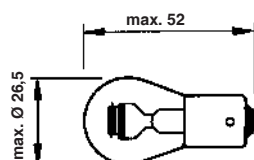

Stop- og baglygtelampe
Stop- and tail light bulb

				Osram ref	Phillips ref	Artikel nr.
12V	21/4W	BAZ15d	Ⓔ	7225	12594	091 612 113
12V	21/5W	BAY15d	Ⓔ	7528	12499	091 612 008
24V	18/5W	BAY15d		7244	13500	091 624 103
24V	21/4W	BAZ15d (MAN 81.25901.0101) -			-	091 624 185
24V	21/5W	BAY15d	Ⓔ	7537	13499	091 624 009