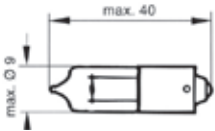

12V	21W	BAY9s		Ⓔ	64136	12356	091 612 180
24V	21W	BAY9s		Ⓔ	64138	13356	091 624 141