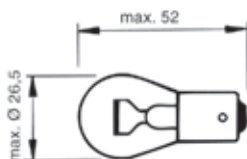

Stop- og blinklygtelampe
Flasher- and stop light bulb

				Osram ref	Phillips ref	Artikel nr.
12V	18W	BA15s	~ K	7527	12445	091 612 060
12V	21W	BA15s	Ⓔ	7506	12498	091 612 010
24V	18W	BA15s	~ K	7535	13445	091 624 061
24V	21W	BA15s	Ⓔ	7511	13498	091 624 011
24V	21W	BA15s HD	Ⓔ	9511	13498 HD	091 624 071