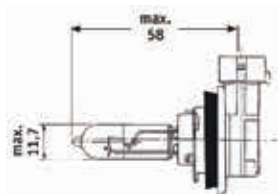

Halogenlampe
Halogen bulb

H9

			Artikel nr.
12V	55W	PGJ19-5 H9	091 192 321