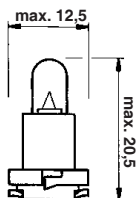

Instrumentlampe med kunststofsokkel /
Bulb with plastic socket for dashboards

Iveco, MAN, Mercedes-Benz, Scania, Volvo Gul / Yellow			Osram ref	Phillips ref	Artikel nr.
24V	1,2W/0,4mA	EBS R 4	7440	6500	091 724 096