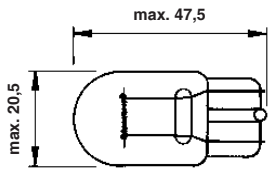

Glassokkellampe for japanske køretøjer
Wedge base bulb for japanese vehicles

			Artikel nr.
12V	21W	W3x16d	091 612 153
12V	21/5W	W3x16q	091 612 154