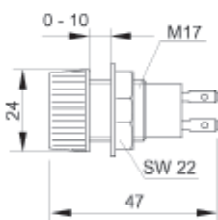

Kontrolllys
Indicator lamp

DK Kontrolllys til indbygning.
Sølvbelagte fladstiktilslutninger. BA9s fatning for 2W lampe.

GB Indicator lamp, build in version.
Silver plated flat-plug connections. BA9s bulbholder for bulb 2W bulb.