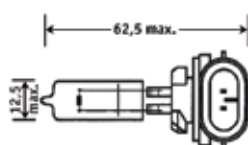

Halogenlampe
Halogen bulb

			Artikel nr.
12V	50W	PGJ13-886	091 212 113
12V	37,5W	PGJ13-894	091 212 313