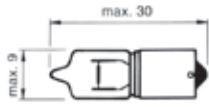

Autolampe
Auto bulb

					Osram ref	Phillips ref	Artikel nr.
12V	5W	BA9s			64111	12023	091 612 052
12V	20W	BA9s			64115	12025	091 612 050