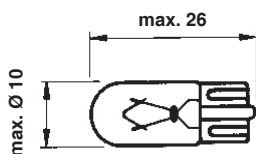

12V	3W	W2,1x9,5d		Ⓔ	2821	12256	091 712 020
12V	5W	W2,1x9,5d		Ⓔ	2825	12961	091 712 033
12V	5W	W2,1x9,5d Long life		Ⓔ	-	-	091 712 163
12V	5W	W2,1x9,5d orange/amber		Ⓔ	2827	12396	091 712 085
24V	2W	W2,1x9,5d			2840	13960	091 724 095
24V	3W	W2,1x9,5d		Ⓔ	2841	13256	091 724 021
24V	5W	W2,1x9,5d		Ⓔ	2845	13961	091 724 036