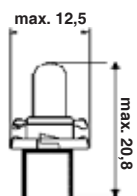

Instrumentlampe med kunststofsokkel /
Bulb with plastic socket for dashboards

MAN, VDO Kienzle Grå / Grey			Osram ref	Phillips ref	Artikel nr.
24V	1,2W/60mA	EBS N 1 / BAX10d	-	-	091 724 204

Mercedes Benz Beige sokkel / Beige socket					
24V	1,2W/60mA	EBS N 10 / BAX10d	-	-	091 724 205