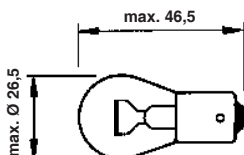

12V	21W	BA15d**		7432	12422	091 612 105
24V	15W	BA15s		7529	13401	091 624 124
24V	21W	BA15d**		7512	13422	091 624 159