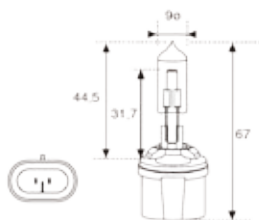

Halogenlampe
Halogen bulb

				Artikel nr.
12V	50W	PG-13 885		091 212 330