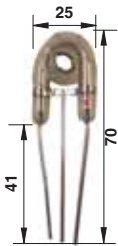

Xenonrør
Xenon tube

For blitzlygter / For flashing beacons:

098 285 762/764, 098 285 536 / 546 / 556

		Artikel nr.
Xenonrør / Xenon tube		091 969 010