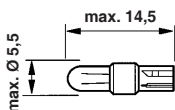

Instrumentlampe med kunststofsokkel /
Bulb with plastic socket for dashboards

Hvid sokkel / White socket		Osram ref	Phillips ref	Artikel nr.	
24V	1,0W	W2,0x4,6d	-	13521	091 724 129