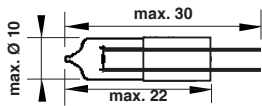

Halogenlampe
Halogen bulb

					Osram ref	Phillips ref	Artikel nr.
12V	10W	G4			64415	-	091 712 230
12V	20W	G4			64425	-	091 712 231
24V	10W	G4			64434	-	091 724 233
24V	20W	G4			64435	-	091 724 232