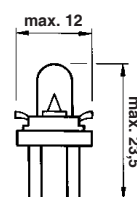

Instrumentlampe med kunststofsokkel /
Bulb with plastic socket for dashboards

Opel; VDO 92 171 05; Motometer 64002 - 3610 Sort sokkel / Black socket			Osram ref	Phillips ref	Artikel nr.
12V	1,2W	B8,5d / BAX10d	2721MF	12598	091 712 034

Audi; Mercedes Benz; Volvo Lyseblå sokkel / Light blue socket					
12V	1,2W	B8,5d / BAX10d	-	12603	091 712 191

Mercedes Benz Lysegrøn sokkel / Light green socket					
12V	2,0W	B8,5d / BAX10d	-	-	091 712 192

Iveco; MAN; Mercedes Benz; VDO 92 171 03; Motometer 64002 - 3810 Lysegrå sokkel / Light grey socket					
24V	1,2W	B8,5d / BAX10d	2741MF	13598	091 724 030