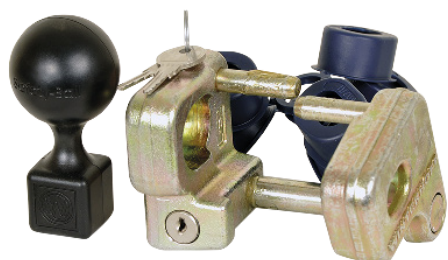

TILHENGERLÅS

Robstemplåser

Pos 2

Pos 3

Pos 4

Pos 5

Pos 6

Funksjon

Betegnelsen	Type	Materiale	Passer til	Pos	Artikkel-Nr.
Robstemplås for stabilisatorkobling	WS3000S-D	Stål	1450	1	1551
Robstemplås for stabilisatorkobling	WS3000S-D	Herdet stål	1450	2	1553
AL-KO safetylås	AL-KO	-	Aks 2004/3004	3	1310892
AL-KO safetylås	AL-KO	-	AK 160/Ø35	3	1310943
AL-KO safetylås bøyle	AL-KO	Stål		4	1224081
Soft-Dock kulekoblingsbeskyttelse	AL-KO	Gummi	AK 7, AK 10/2, AK 252, AK 160, AK 300	5	246412 / 603952
Soft-Dock	AL-KO	Gummi	AK 301/AK351	6	691937

Pos 8

Funksjon

Betegnelse	Anvendelse	Passer på mange kulekoblinger	Inkl. hengelås	Direkte montering v/hull Ø 10 mm, bredde max. 70 mm	Passer også til Safety- Lock og lign. låser	Pakket i kasse	Pos	Artikkel-Nr.
Trailerlås, Safety-Lock	Ved parkering, med trailer tilkoblet	✓	✓			✓	1	55sl-02
Trailerlås PRO Safety-Lock	Universal kasselås inkl. diskuslås	✓					2	55.psl-02
Trailerlås, PRO Safety-Lock	Universal kasselås inkl. diskuslås	✓				✓	3	55.psl-03
Hengelås til kulekoblinger	Ved på- og avkoblet påhengsvogn	✓		✓	✓		4	55.lsl-1
Diskuslås til PRO safetylock	Vare nr. 55.psl-02 og lignende						5	3301
Stiklås	for EM- 80R/150R/220R						6	2121
Stiklås	for EM300R/350R						7	2122
Tyverisikringslås	for Albe kulekoblinger med låsehull i håndgrep						8	2123