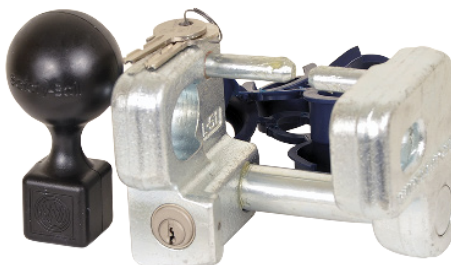

TILHENGERLÅS

Robstemplåser

Pos 2

Pos 3

Pos 4

Pos 5

Pos 6

Funksjon

Betegnelsen	Type	Materiale	Passer til	Pos	Artikkel-Nr.
Robstemplås for stabilisatorkobling	WS3000S-D	Stål	1450	1	1551
Robstemplås for stabilisatorkobling	WS3000S-D	Herdet stål	1450	2	1553
AL-KO safetylås	AL-KO	-	Aks 2004/3004	3	1310892
AL-KO safetylås	AL-KO	-	AK 160/Ø35	3	1310943
AL-KO safetylås bøyle	AL-KO	Stål		4	1224081
Soft-Dock kulekoblingsbeskyttelse	AL-KO	Gummi	AK 7, AK 10/2, AK 252, AK 160, AK 300	5	246412 / 603952
Soft-Dock	AL-KO	Gummi	AK 301/AK351	6	691937

Tilhengerlåser

Pos 1

Pos 2

Pos 3

Pos 4

Pos 5

Pos 6

Pos 7

Pos 8

Funksjon

Betegnelse	Anvendelse	Passer på mange kulekoblinger	Inkl. hengelås	Direkte montering v/hull Ø 10 mm, bredde max. 70 mm	Passer også til Safety- Lock og lign. låser	Pakket i kasse	Pos	Artikkel-Nr.
Trailerlås, Safety-Lock	Ved parkering, med trailer tilkoblet	✓	✓			✓	1	55sl-02
Trailerlås PRO Safety-Lock	Universal kasselås inkl. diskuslås	✓					2	55.psl-02
Trailerlås, PRO Safety-Lock	Universal kasselås inkl. diskuslås	✓				✓	3	55.psl-03
Hengelås til kulekoblinger	Ved på- og avkoblet påhengsvogn	✓		✓	✓		4	55.lsl-1
Diskuslås til PRO safetylock	Vare nr. 55.psl-02 og lignende						5	3301
Stiklås	for EM- 80R/150R/220R						6	2121
Stiklås	for EM300R/350R						7	2122
Tyverisikringslås	for Albe kulekoblinger med låsehull i håndgrep						8	2123