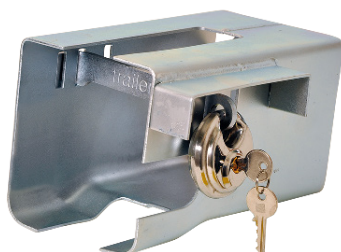

TILHENGERLÅS

Robstemplåser

Pos 2

Pos 3

Pos 4

Pos 5

Pos 6

Funksjon

Betegnelsen	Type	Materiale	Passer til	Pos	Artikkel-Nr.
Robstemplås for stabilisatorkobling	WS3000S-D	Stål	1450	1	1551
Robstemplås for stabilisatorkobling	WS3000S-D	Herdet stål	1450	2	1553
AL-KO safetylås	AL-KO	-	Aks 2004/3004	3	1310892
AL-KO safetylås	AL-KO	-	AK 160/Ø35	3	1310943
AL-KO safetylås bøyle	AL-KO	Stål		4	1224081
Soft-Dock kulekoblingsbeskyttelse	AL-KO	Gummi	AK 7, AK 10/2, AK 252, AK 160, AK 300	5	246412 / 603952
Soft-Dock	AL-KO	Gummi	AK 301/AK351	6	691937

Tilhengerlåser

Pos 1

Pos 2

Pos 3

Pos 4

Pos 5

Pos 6

Pos 7

Pos 8

Funksjon

Betegnelse	Anvendelse	Passer på mange kulekoblinger	Inkl. hengelås	Direkte montering v/hull Ø 10 mm, bredde max. 70 mm	Passer også til Safety- Lock og lign. låser	Pakket i kasse	Pos	Artikkel-Nr.
Trailerlås, Safety-Lock	Ved parkering, med trailer tilkoblet	✓	✓			✓	1	55sl-02
Trailerlås PRO Safety-Lock	Universal kasselås inkl. diskuslås	✓					2	55.psl-02
Trailerlås, PRO Safety-Lock	Universal kasselås inkl. diskuslås	✓				✓	3	55.psl-03
Hengelås til kulekoblinger	Ved på- og avkoblet påhengsvogn	✓		✓	✓		4	55.lsl-1
Diskuslås til PRO safetylock	Vare nr. 55.psl-02 og lignende						5	3301
Stiklås	for EM- 80R/150R/220R						6	2121
Stiklås	for EM300R/350R						7	2122
Tyverisikringslås	for Albe kulekoblinger med låsehull i håndgrep						8	2123