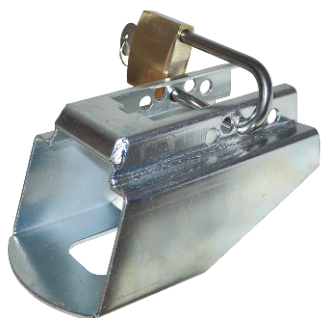

Tilhengerlåser

Pos 1