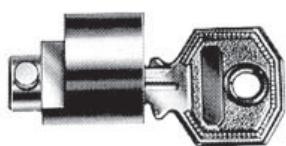

Betegnelsen	Type	Materiale	Passer til	Pos	Artikkel-Nr.
Robstemplås for stabilisatorkobling	WS3000S-D	Stål	1450	1	1551
Robstemplås for stabilisatorkobling	WS3000S-D	Herdet stål	1450	2	1553
AL-KO safetylås	AL-KO	-	Aks 2004/3004	3	1310892
AL-KO safetylås	AL-KO	-	AK 160/Ø35	3	1310943
AL-KO safetylås bøyle	AL-KO	Stål		4	1224081
Soft-Dock kulekoblingsbeskyttelse	AL-KO	Gummi	AK 7, AK 10/2, AK 252, AK 160, AK 300	5	246412 / 603952
Soft-Dock	AL-KO	Gummi	AK 301/AK351	6	691937

Tilhengerlåser

Pos 1

Pos 2

Pos 3

Pos 4

Pos 5

Pos 6

Pos 7

Pos 8

Funksjon

Betegnelse	Anvendelse	Passer på mange kulekoblinger	Inkl. hengelås	Direkte montering v/hull Ø 10 mm, bredde max. 70 mm	Passer også til Safety- Lock og lign. låser	Pakket i kasse	Pos	Artikkel-Nr.
Trailerlås, Safety-Lock	Ved parkering, med trailer tilkoblet	✓	✓			✓	1	55sl-02
Trailerlås PRO Safety-Lock	Universal kasselås inkl. diskuslås	✓					2	55.psl-02
Trailerlås, PRO Safety-Lock	Universal kasselås inkl. diskuslås	✓				✓	3	55.psl-03
Hengelås til kulekoblinger	Ved på- og avkoblet påhengsvogn	✓		✓	✓		4	55.lsl-1
Diskuslås til PRO safetylock	Vare nr. 55.psl-02 og lignende						5	3301
Stiklås	for EM- 80R/150R/220R						6	2121
Stiklås	for EM300R/350R						7	2122
Tyverisikringslås	for Albe kulekoblinger med låsehull i håndgrep						8	2123