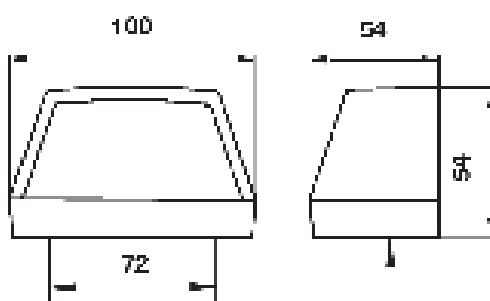

SKILTLYS

Pos 1 - LED

Pos2 - LED

Pos 3 - glødepære

Pos 4 - glødepære

Funksjon							
IP Rating	Spenning	Lyskilde	Tilslutning	Bolthullavstand	Kabelverrsnitt	Pos	Artikkel-Nr.
IP67	12V	LED	Kabelføring gjennom gummitylle	72 mm	1,5 mm ²	1	098 254 163
IP67	12V	LED	Kabelføring gjennom gummitylle	72 mm	1,5 mm ²	2	098 254 165
IP54	12/24V	glødepære *	Kabelføring gjennom gummitylle	72 mm	1,5 mm ²	3	098 254 161
IP54	12/24V	glødepære *	Kabelføring gjennom gummitylle	72 mm	1,5 mm ²	4	098 254 166

Reservedeler

glødepære 12V 5W HD, BA15s	091 612 014
LED-enhet 12V	098 254 169

Pos 1

Pos 2

Pos 3

Funksjon								
IP Rating	Spenning	Lyskilde	Tilslutning	Kabellengde	Bolthullavstand	Kabelverrsnitt	Pos	Artikkel-Nr.
IP69	12/24V	LED 2 Stk	Open end	200 mm	45 mm	1,5 mm ²	1	098 254 114
IP69	12/24V	LED 2 Stk	Open end	200 mm	45 mm	1,5 mm ²	2	098 254 115
IP54	12/24V	glødepære	Kabelføring gjennom gummitylle	---	45 mm	--	3	098 254 112