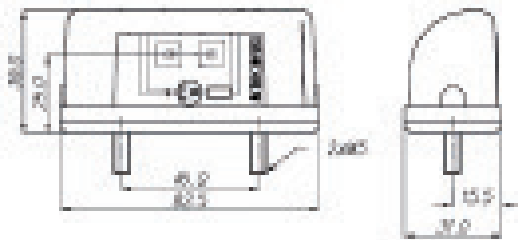

Reservedeler

glødepære 12V 5W HD, BA15s	091 612 014
LED-enhet 12V	098 254 169

Pos 1

Pos 2

Pos 3

Funksjon								
IP Rating	Spenning	Lyskilde	Tilslutning	Kabellengde	Bolthullavstand	Kabelverrsnitt	Pos	Artikkel-Nr.
IP69	12/24V	LED 2 Stk	Open end	200 mm	45 mm	1,5 mm ²	1	098 254 114
IP69	12/24V	LED 2 Stk	Open end	200 mm	45 mm	1,5 mm ²	2	098 254 115
IP54	12/24V	glødepære	Kabelføring gjennom gummitylle	---	45 mm	--	3	098 254 112