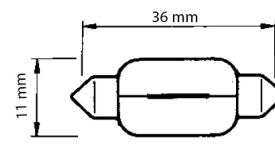

Glødepærer

Pos 1

Pos 2

Pos 3

Pos 4

Funksjon								
Betegnelse	Spenning	Effekt	Osram Ref.	Phillips Ref.	Beregnet til	Fatning	Pos	Artikkel-Nr.
Pære	12V	21W	7506	12498	Stopp- og blinklys	BA15s	1	091 612 010
Pære	12V	5W	5007	12821	Bak- og Nummerplatelys	BA15s	2	091 612 014
Pære	12V	21/5W	7528	12499	Stopp- og baklys	BAY15d	3	091 612 008
Pinolpære	12V	5W	6418	12844		SV 8,5	4	091 812 026