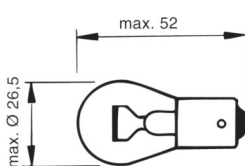

Glødepærer

Pos 1