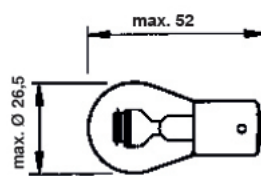

PÆRER

LED pærer (ingen E-godkendelse)

Pos 1

Pos 2

Pos 3

Pos 4

Funksjon							
Betegnelse	Spenning	Effekt	Osram Ref.	Antal dioder	Fatning	Pos	Artikkel-Nr.
LED pære	12V	5W	12821 (5W)	6	Hvit BA15s	1	092 612 016
LED pære	12V	21W	12498 (21W)	19	Hvit BA15s	2	092 612 011
LED pære	12V	21/5W	12499 (21/5W)	12	Rød bay15d	3	092 612 109
LED pære	12V	5W	12844 (5W)	6	Hvit SV8,5	4	092 812 027

Glødepærer

Pos 1

Pos 2

Pos 3

Pos 4

Funksjon								
Betegnelse	Spenning	Effekt	Osram Ref.	Phillips Ref.	Beregnet til	Fatning	Pos	Artikkel-Nr.
Pære	12V	21W	7506	12498	Stopp- og blinklys	BA15s	1	091 612 010
Pære	12V	5W	5007	12821	Bak- og Nummerplatelys	BA15s	2	091 612 014
Pære	12V	21/5W	7528	12499	Stopp- og baklys	BAY15d	3	091 612 008
Pinolpære	12V	5W	6418	12844		SV 8,5	4	091 812 026