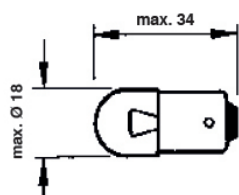

LED pærer (ingen E-godkendelse)

Pos 1

Pos 2

Pos 3

Pos 4

Funksjon							
Betegnelse	Spenning	Effekt	Osram Ref.	Antal dioder	Fatning	Pos	Artikkel-Nr.
LED pære	12V	5W	12821 (5W)	6	Hvit BA15s	1	092 612 016
LED pære	12V	21W	12498 (21W)	19	Hvit BA15s	2	092 612 011
LED pære	12V	21/5W	12499 (21/5W)	12	Rød bay15d	3	092 612 109
LED pære	12V	5W	12844 (5W)	6	Hvit SV8,5	4	092 812 027

Glødepærer

Pos 2

Funksjon								
Betegnelse	Spenning	Effekt	Osram Ref.	Phillips Ref.	Beregnet til	Fatning	Pos	Artikkel-Nr.
Pære	12V	21W	7506	12498	Stopp- og blinklys	BA15s	1	091 612 010
Pære	12V	5W	5007	12821	Bak- og Nummerplatelys	BA15s	2	091 612 014
Pære	12V	21/5W	7528	12499	Stopp- og baklys	BAY15d	3	091 612 008
Pinolpære	12V	5W	6418	12844		SV 8,5	4	091 812 026