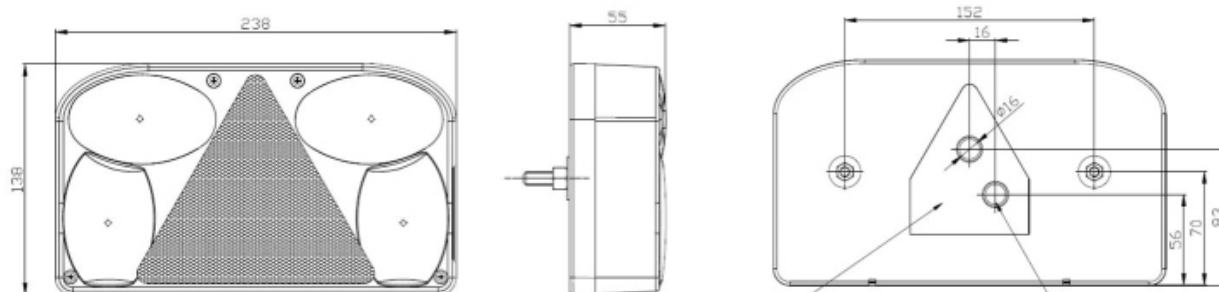

# BELYSNINGSETT

Belysningssett 12V – LED

Funksjon									
Spenning	Tilslutning	Kabel-lengde	Posisjon Stopp Blink	Skiltlys	Innebygd Refleks	Magnet	Mål Baklykt B x H x D	Pos	Artikkel-Nr.
12V	7 polet stikprop	7500 mm	✓	✓	✓	✓	100 x 100 x 40,0 mm	1	098 259 700

Dimensjon Baklykt; 238,0 x 138,0 x 55,0 mm

Bolthullavstand: 153 mm

Funksjon								
Spenning	Tilslutning	Kabel-lengde	Posisjon Stopp Blink	Bak	Tåke	Skiltlys	Refleks-trekant	Artikkel-Nr.
12V	13 polet stikprop	2x7.000 mm	✓	✓	✓	✓	✓	098 259 500