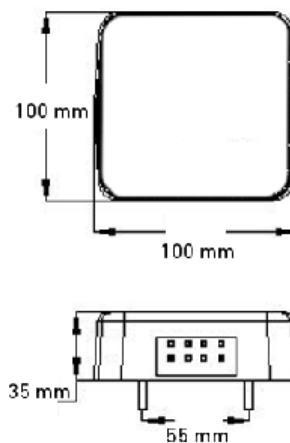

# BELYSNINGSETT

Belysningssett 12V – LED

Funksjon									
Spenning	Tilslutning	Kabel-lengde	Posisjon Stopp Blink	Skiltlys	Innebygd Refleks	Magnet	Mål Baklykt B x H x D	Pos	Artikkel-Nr.
12V	7 polet stikprop	7500 mm	✓	✓	✓	✓	100 x 100 x 40,0 mm	1	098 259 700

Belysningssett glødepære - komplet med pærer

Inneholder:

- 1 stk. 13 polet stikkontakt med 2 x 7 m kabel
- 2 x Baklykt H/V med trekantrefleks (098 215 800 + 098 215 805)
- 2 x Skiltlys (098 254 705)
- 2 x Posisjonslys med 4 m kabel (med stik og 1 m kabel "open end" til Nummerplatelyst) - (098 231 412)
- 4 x reflekser

Dimensjon Baklykt; 238,0 x 138,0 x 55,0 mm

Bolthullavstand: 153 mm

Funksjon								
Spenning	Tilslutning	Kabel-lengde	Posisjon Stopp Blink	Bak	Tåke	Skiltlys	Refleks-trekant	Artikkel-Nr.
12V	13 polet stikprop	2x7.000 mm	✓	✓	✓	✓	✓	098 259 500