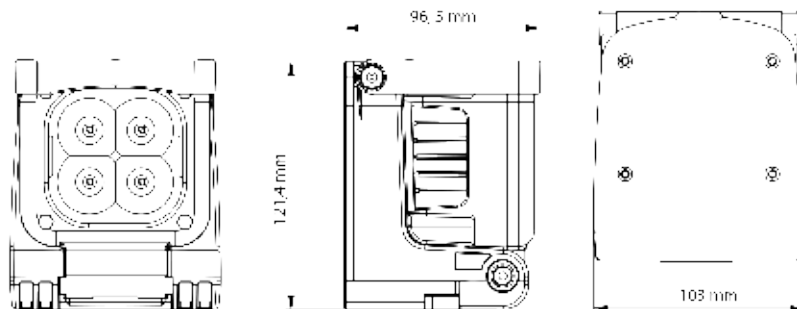

Arbeidslys LED - 800/400 Lumen (Transportabel)

Arbeidslampe med håndtak og kontakt, samt magnetisk base
Oppladningstid: 8 timer

Funksjon

Stikk	IP Rating	Brennetid	Dimensjon	Lyskilde	Effekt	Lys mønster	Artikkel-Nr.
Sigarettopplader/ USB-stikkontakt	IP65	Høy lysstyrke: 1,5 time Lav lysstyrke: 3 timer SOS: 4 timer	121,4 x 96,5 x 103 mm	4 x LED	12/8W	Flood	098 178 150