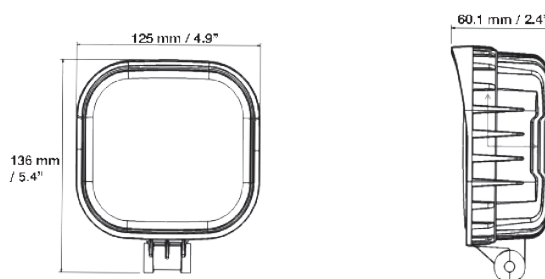

Arbeidslys LED - 2100/1500* Lumen

EMC

ERMAX®

Sort aluminiumshus
Slagfast polycarbonat glass. Monteringsbeslag i rustfri stål.
Monteringsbolt M8
*098 174 141 - 2100/1300 Lumen

PREMIUM

Funksjoner

Spenning	IP Rating	Tilslutning	Kabel-lengde	Dimensjon	Lyskilde	Effekt	Arbeids-temperatur	Lys mønster	Artikkel-Nr.
12-36V	IP69K	Open end	280 mm	125 x 125 x 60 mm	9 x LED	20 W	-30°C - +50°C	Flood	098 174 140