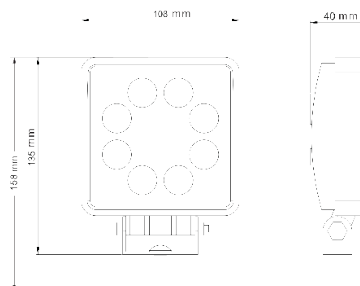

Arbeidslys LED - 1800 / 1400 Lumen

EMC

Sort aluminiumshus med ribber til kjøling og monteringsbeslag med bolt
Polycarbonat glass

Funksjoner

Spenning	IP Rating	Tilslutning	Kabel-lengde	Dimensjon	Lyskilde	Effekt	Arbeids-temperatur	Lys mønster	Artikkel-Nr.
9-32V	IP67	Open end	200 mm	108x108x40 mm	8 x LED	24 W	-45° - +85°C	Flood	910 174 215