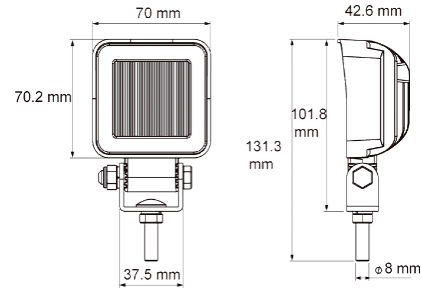

## LED ARBEIDSLYS

Støpt aluminiumshus med ribber for kjøling  
 Monteringsbøyle i rustfri stål  
 Lysglass i polycarbonat

**Funksjon**

Spenning	IP Rating	Tilslutning	Kabel lengde	Dimensjon	Lyskilde	Effekt	Arbeids-temperatur	Lys mønster	Artikkel-Nr.
12-36V	IP69K	Open end	300 mm	70 x 70 x 43 mm	3 x LED High Power	9 W	-30°C til +50°C	Flood	098 174 070

Sort aluminiumshus med ribber til kjøling  
Polycarbonat glass

**Funksjoner**

Spenning	IP Rating	Tilslutning	Kabel-lengde	Dimensjon	Lyskilde	Effekt	Arbeids-temperatur	Lys mønster	Artikkel-Nr.
9-32V	IP67	Open end	500 mm	110x110x40 mm	5 x LED	15W	-45° - +85°C	Flood	910 174 200

Sort aluminiumshus med ribber til kjøling. Monteringskrue M8  
Slagfast polycarbonat glass

**Funksjoner**

Spenning	IP Rating	Tilslutning	Kabel-lengde	Dimensjon	Lyskilde	Effekt	Arbeids-temperatur	Lys mønster	Artikkel-Nr.
10-30V	IP67	Open end	500 mm	Ø84 x 65 mm	4 x LED High Power	12 W	-40°C - +65°C	Flood	098 174 080

Spenning	IP Rating	Tilslutning	Kabel-lengde	Dimensjon	Lyskilde	Effekt	Arbeids-temperatur	Lys mønster	Artikkel-Nr.
12-36V	IP69K	Open end	280 mm	125 x 125 x 60 mm	9 x LED	20 W	-30°C - +50°C	Flood	098 174 140