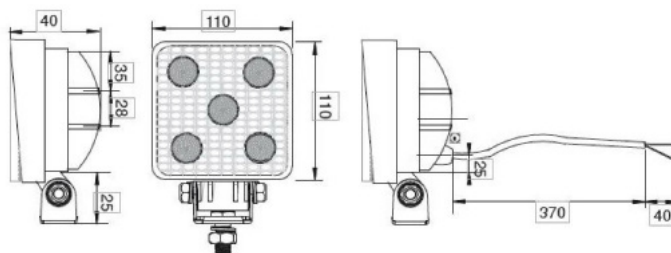

## LED ARBEIDSLYS

Støpt aluminiumshus med ribber for kjøling  
 Monteringsbøyle i rustfri stål  
 Lysglass i polycarbonat

**Funksjon**

Spenning	IP Rating	Tilslutning	Kabel lengde	Dimensjon	Lyskilde	Effekt	Arbeids-temperatur	Lys mønster	Artikkel-Nr.
12-36V	IP69K	Open end	300 mm	70 x 70 x 43 mm	3 x LED High Power	9 W	-30°C til +50°C	Flood	098 174 070

Sort aluminiumshus med ribber til kjøling  
Polycarbonat glass

**Funksjoner**

Spenning	IP Rating	Tilslutning	Kabel-lengde	Dimensjon	Lyskilde	Effekt	Arbeids-temperatur	Lys mønster	Artikkel-Nr.
9-32V	IP67	Open end	500 mm	110x110x40 mm	5 x LED	15W	-45° - +85°C	Flood	910 174 200

Sort aluminiumshus med ribber til kjøling. Monteringskrue M8  
Slagfast polycarbonat glass

**Funksjoner**

Spenning	IP Rating	Tilslutning	Kabel-lengde	Dimensjon	Lyskilde	Effekt	Arbeids-temperatur	Lys mønster	Artikkel-Nr.
10-30V	IP67	Open end	500 mm	Ø84 x 65 mm	4 x LED High Power	12 W	-40°C - +65°C	Flood	098 174 080

Spenning	IP Rating	Tilslutning	Kabel-lengde	Dimensjon	Lyskilde	Effekt	Arbeids-temperatur	Lys mønster	Artikkel-Nr.
12-36V	IP69K	Open end	280 mm	125 x 125 x 60 mm	9 x LED	20 W	-30°C - +50°C	Flood	098 174 140