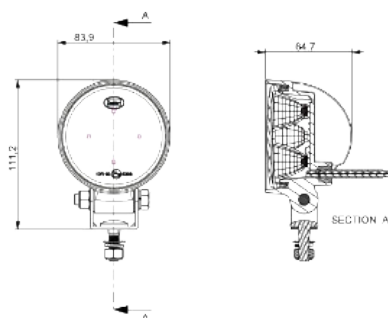

## LED ARBEIDSLYS

Støpt aluminiumshus med ribber for kjøling  
 Monteringsbøyle i rustfri stål  
 Lysglass i polycarbonat

**Funksjon**

Spenning	IP Rating	Tilslutning	Kabel lengde	Dimensjon	Lyskilde	Effekt	Arbeids-temperatur	Lys mønster	Artikkel-Nr.
12-36V	IP69K	Open end	300 mm	70 x 70 x 43 mm	3 x LED High Power	9 W	-30°C til +50°C	Flood	098 174 070

Sort aluminiumshus med ribber til kjøling  
Polycarbonat glass

**Funksjoner**

Spenning	IP Rating	Tilslutning	Kabel-lengde	Dimensjon	Lyskilde	Effekt	Arbeids-temperatur	Lys mønster	Artikkel-Nr.
9-32V	IP67	Open end	500 mm	110x110x40 mm	5 x LED	15W	-45° - +85°C	Flood	910 174 200

Sort aluminiumshus med ribber til kjøling. Monteringskrue M8  
Slagfast polycarbonat glass

**Funksjoner**

Spenning	IP Rating	Tilslutning	Kabel-lengde	Dimensjon	Lyskilde	Effekt	Arbeids-temperatur	Lys mønster	Artikkel-Nr.
10-30V	IP67	Open end	500 mm	Ø84 x 65 mm	4 x LED High Power	12 W	-40°C - +65°C	Flood	098 174 080

Spenning	IP Rating	Tilslutning	Kabel-lengde	Dimensjon	Lyskilde	Effekt	Arbeids-temperatur	Lys mønster	Artikkel-Nr.
12-36V	IP69K	Open end	280 mm	125 x 125 x 60 mm	9 x LED	20 W	-30°C - +50°C	Flood	098 174 140